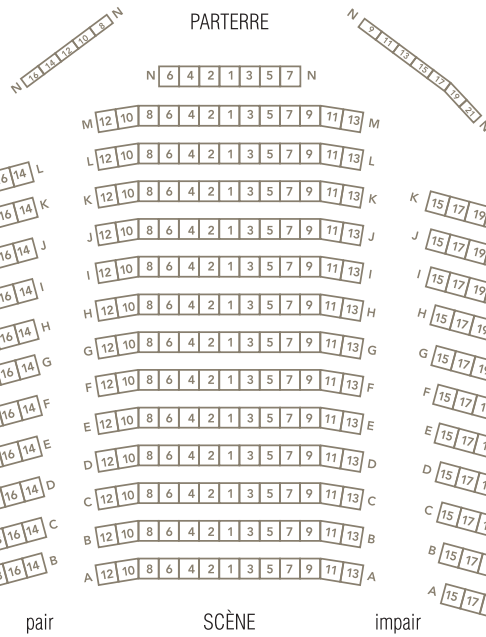

CHATEAUBRIAND

THÉÂTRE DE SAINT-MALO

série unique